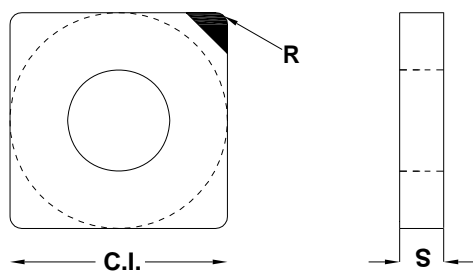

INSERTI QUADRI NEGATIVI

CODICE ISO	L	C.I.	S	R
SNMA 090304	9.52	9.52	3.18	0.4
SNMA 090308	9.52	9.52	3.18	0.8
SNMA 090312	9.52	9.52	3.18	1.2
SNMA 120404	12.7	12.7	4.76	0.4
SNMA 120408	12.7	12.7	4.76	0.8
SNMA 120412	12.7	12.7	4.76	1.2
SNMA 120416	12.7	12.7	4.76	1.6

SNMN 090304	9.52	9.52	3.18	0.4
SNMN 090308	9.52	9.52	3.18	0.8
SNMN 090312	9.52	9.52	3.18	1.2
SNMN 120404	12.7	12.7	4.76	0.4
SNMN 120408	12.7	12.7	4.76	0.8
SNMN 120412	12.7	12.7	4.76	1.2
SNMN 120416	12.7	12.7	4.76	1.6