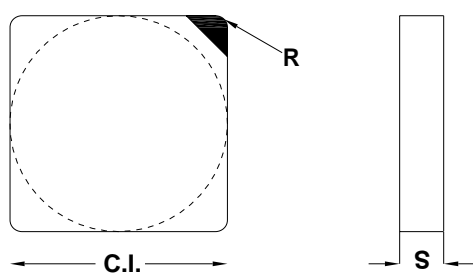

INSERTI QUADRI NEGATIVI

CODICE ISO	L	C.I.	S	R
SNMA 090304	9.52	9.52	3.18	0.4
SNMA 090308	9.52	9.52	3.18	0.8
SNMA 090312	9.52	9.52	3.18	1.2
SNMA 120404	12.7	12.7	4.76	0.4
SNMA 120408	12.7	12.7	4.76	0.8
SNMA 120412	12.7	12.7	4.76	1.2
SNMA 120416	12.7	12.7	4.76	1.6

SNMN 090304	9.52	9.52	3.18	0.4
SNMN 090308	9.52	9.52	3.18	0.8
SNMN 090312	9.52	9.52	3.18	1.2
SNMN 120404	12.7	12.7	4.76	0.4
SNMN 120408	12.7	12.7	4.76	0.8
SNMN 120412	12.7	12.7	4.76	1.2
SNMN 120416	12.7	12.7	4.76	1.6