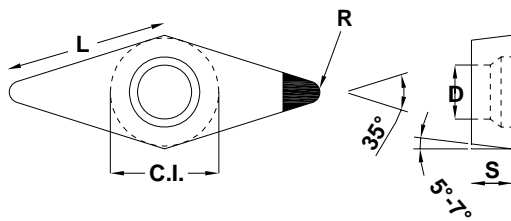

# INSERTI ROMBOIDALI POSITIVI

CODICE ISO	L	C.I.	S	D	R
CCMW 060202	6.35	6.35	2.38	2.8	0.2
CCMW 060204	6.35	6.35	2.38	2.8	0.4
CCMW 060208	6.35	6.35	2.38	2.8	0.8
CCMW 09T302	9.52	9.52	3.97	4.4	0.2
CCMW 09T304	9.52	9.52	3.97	4.4	0.4
CCMW 09T308	9.52	9.52	3.97	4.4	0.8
CCMW 120402	12.7	12.7	4.76	5.5	0.2
CCMW 120404	12.7	12.7	4.76	5.5	0.4
CCMW 120408	12.7	12.7	4.76	5.5	0.8

DCMW 070202	7.8	6.35	2.38	2.9	0.2
DCMW 070204	7.8	6.35	2.38	2.9	0.4
DCMW 070208	7.8	6.35	2.38	2.9	0.8
DCMW 11T302	11.6	9.52	3.97	4.4	0.2
DCMW 11T304	11.6	9.52	3.97	4.4	0.4
DCMW 11T308	11.6	9.52	3.97	4.4	0.8

VBMW 110202	11.1	6.35	2.38	2.8	0.2
VBMW 110204	11.1	6.35	2.38	2.8	0.4
VBMW 110208	11.1	6.35	2.38	2.8	0.8
VCMW 160402	16.6	9.52	4.76	4.4	0.2
VCMW 160404	16.6	9.52	4.76	4.4	0.4
VCMW 160408	16.6	9.52	4.76	4.4	0.8
VCMW 160412	16.6	9.52	4.76	4.4	1.2