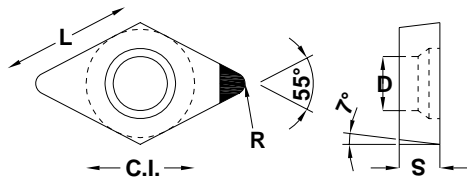

# INSERTI ROMBOIDALI POSITIVI

CODICE ISO	L	C.I.	S	D	R
CCMW 060202	6.35	6.35	2.38	2.8	0.2
CCMW 060204	6.35	6.35	2.38	2.8	0.4
CCMW 060208	6.35	6.35	2.38	2.8	0.8
CCMW 09T302	9.52	9.52	3.97	4.4	0.2
CCMW 09T304	9.52	9.52	3.97	4.4	0.4
CCMW 09T308	9.52	9.52	3.97	4.4	0.8
CCMW 120402	12.7	12.7	4.76	5.5	0.2
CCMW 120404	12.7	12.7	4.76	5.5	0.4
CCMW 120408	12.7	12.7	4.76	5.5	0.8

DCMW 070202	7.8	6.35	2.38	2.9	0.2
DCMW 070204	7.8	6.35	2.38	2.9	0.4
DCMW 070208	7.8	6.35	2.38	2.9	0.8
DCMW 11T302	11.6	9.52	3.97	4.4	0.2
DCMW 11T304	11.6	9.52	3.97	4.4	0.4
DCMW 11T308	11.6	9.52	3.97	4.4	0.8

VBMW 110202	11.1	6.35	2.38	2.8	0.2
VBMW 110204	11.1	6.35	2.38	2.8	0.4
VBMW 110208	11.1	6.35	2.38	2.8	0.8
VCMW 160402	16.6	9.52	4.76	4.4	0.2
VCMW 160404	16.6	9.52	4.76	4.4	0.4
VCMW 160408	16.6	9.52	4.76	4.4	0.8
VCMW 160412	16.6	9.52	4.76	4.4	1.2