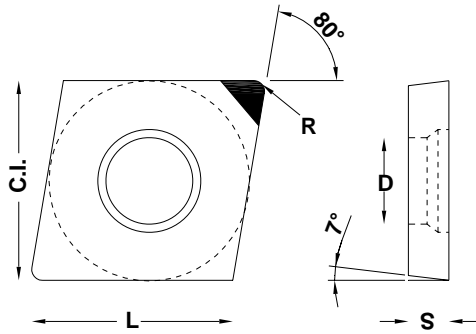

# INSERTI ROMBOIDALI POSITIVI

CODICE ISO	L	C.I.	S	D	R
CCMW 060202	6.35	6.35	2.38	2.8	0.2
CCMW 060204	6.35	6.35	2.38	2.8	0.4
CCMW 060208	6.35	6.35	2.38	2.8	0.8
CCMW 09T302	9.52	9.52	3.97	4.4	0.2
CCMW 09T304	9.52	9.52	3.97	4.4	0.4
CCMW 09T308	9.52	9.52	3.97	4.4	0.8
CCMW 120402	12.7	12.7	4.76	5.5	0.2
CCMW 120404	12.7	12.7	4.76	5.5	0.4
CCMW 120408	12.7	12.7	4.76	5.5	0.8

DCMW 070202	7.8	6.35	2.38	2.9	0.2
DCMW 070204	7.8	6.35	2.38	2.9	0.4
DCMW 070208	7.8	6.35	2.38	2.9	0.8
DCMW 11T302	11.6	9.52	3.97	4.4	0.2
DCMW 11T304	11.6	9.52	3.97	4.4	0.4
DCMW 11T308	11.6	9.52	3.97	4.4	0.8